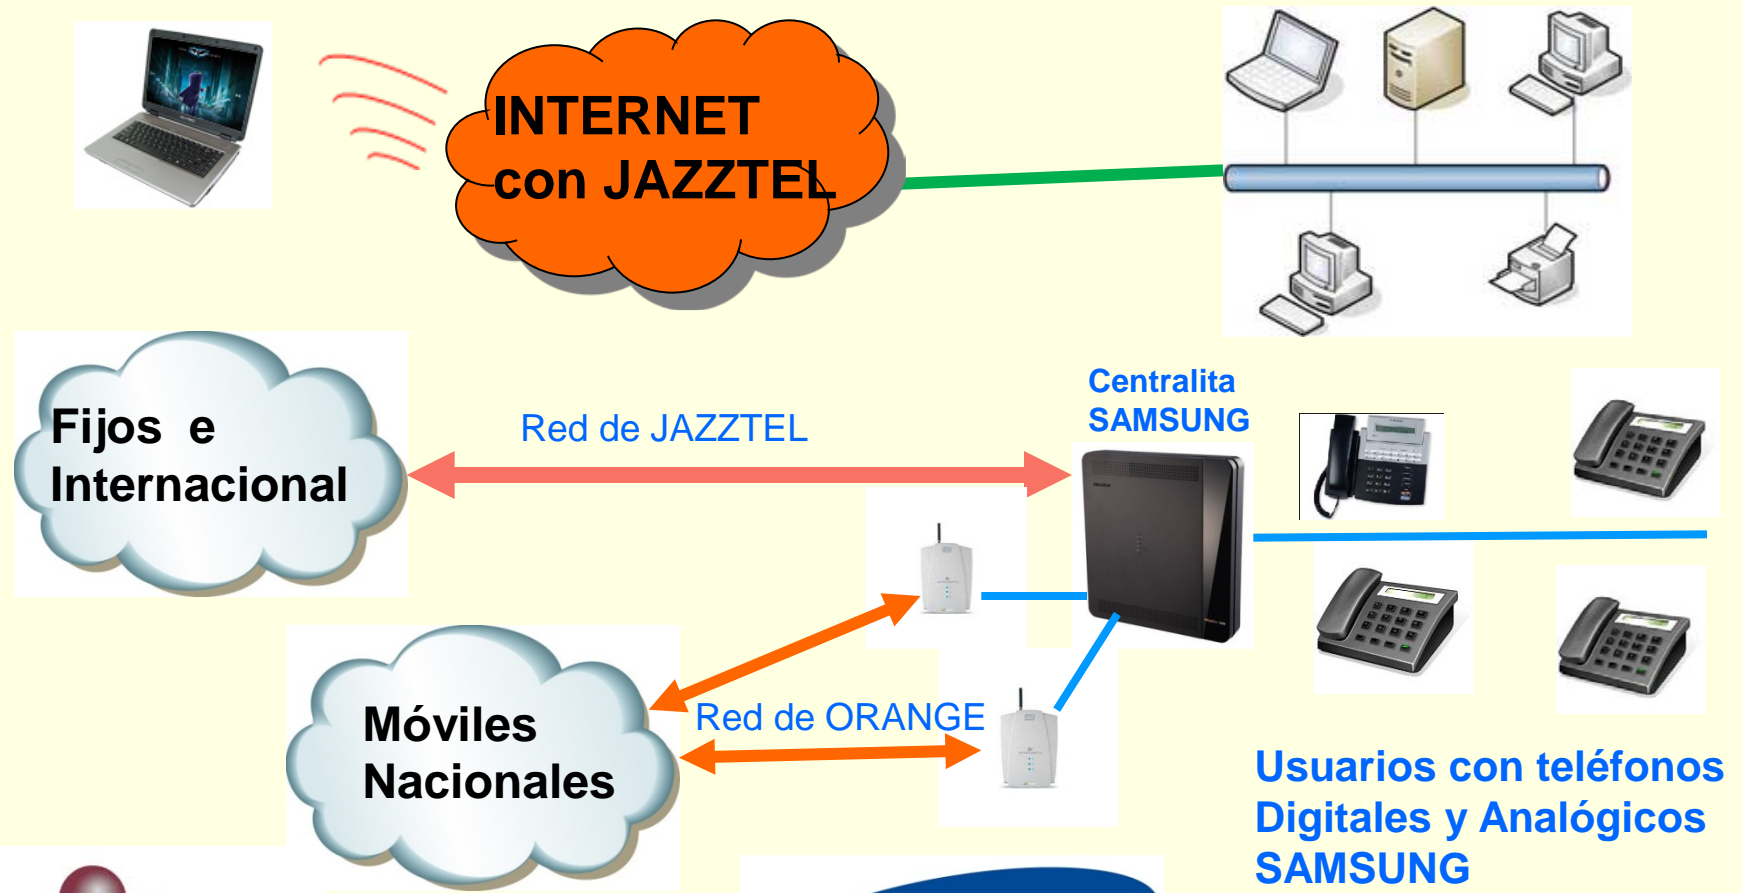

# CENTRALITA SAMSUNG SERIE 7000

- Todo el equipamiento necesario: Centralita con Teléfonos Analógicos y Digitales
- Configuración comercializada con esta Oferta Paquetizada: Centralita SAMSUNG OS 7030 conectada a 2 Líneas Fijas y 2 Móviles con 8 Usuarios y modulable hasta 12 Usuarios
- Centralita avanzada y equipada para VoIP
- Su tecnología de futuro ofrece una alta optimización en costes de telefonía a Fijos y Móviles Nacionales e Internacionales

**La tarifa de ORANGE Habla 29 integrada en esta Oferta Paquetizada consiste en:**

- Una cuota mensual única de 29 € por línea
- 450 min en llamadas a móviles las 24 horas del día, de lunes a domingo
- Entrega de los 2 enlaces Easygate a coste 0€ con la portabilidad de 2 líneas móvil de otro Operador

# ENTORNO DE OFICINA EQUIPADA CON CENTRALITA SAMSUNG CONECTADA A LINEAS DE JAZZTEL Y DE ORANGE